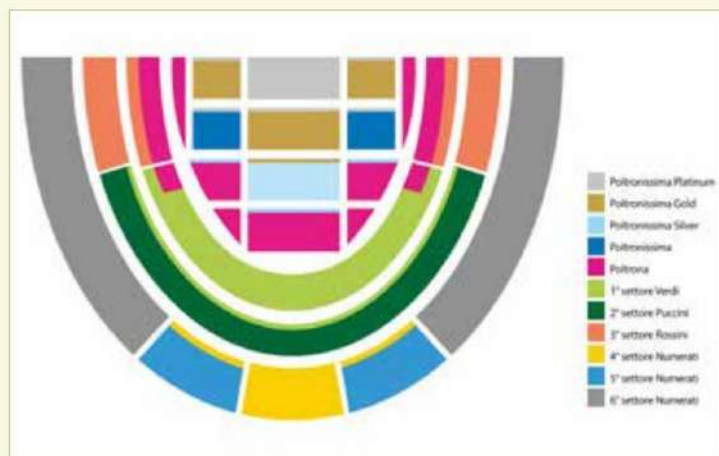

Programma e prezzi potranno subire delle variazioni.
Sui suddetti prezzi verranno applicati i diritti d'agenzia.
* Non valido per le date: 16-17/06; 19-23/07; 6-20-31/08.

europlan

+39.045.6209428
groups@europlan.it